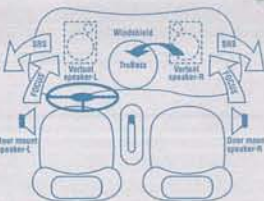

SRS WOW

SRS WOW è un nuovo circuito, volto a migliorare la qualità del suono, sviluppato sulla base della teoria HRTF (Head Related Transfer Function: Funzione di trasferimento riferita alla testa). Le tre tecnologie, "SRS 3D", "TruBass" e "FOCUS", vengono ottimizzate ed unificate, ottenendo un'acustica tridimensionale naturale, bassi potenziati e, contemporaneamente, un suono preciso e cristallino. Grazie alla tecnologia WOW migliora enormemente non soltanto la qualità del suono dei CD, ma anche la resa degli MP3 e degli altri formati per musica compressa.

* I marchi SRS e WOW sono marchi registrati dei Laboratori SRS Inc.